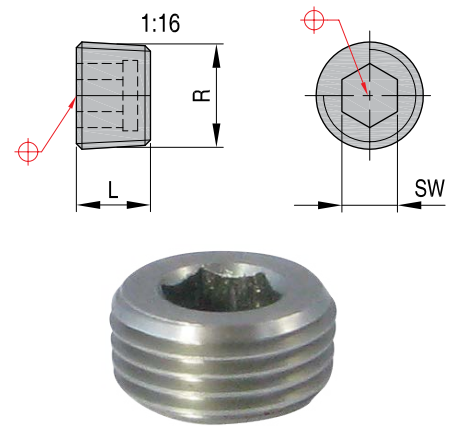

STAINLESS STEEL COUPLINGS

EURO SERIES STANDARD

MKE10

Stainless steel couplings with valve and push to lock

REF	d1	d2	d3	d4	L	L1	P (bar)	T (°C)
MKE1009VPL	10	7	17	9	52	24	10	200
MKE1013VPL	13	10	23	13	64	28	15	200

MKE12

Stainless steel couplings with valve and push to lock 45°

REF	d1	d2	d3	d4	L	L1	P (bar)	T (°C)
MKE1209VPL	10	7	17	9	48	24	10	200
MKE1213VPL	13	10	23	13	55	28	15	200

MKE15

Stainless steel couplings with valve and push to lock 90°

REF	d1	d2	d3	d4	L	L1	P (bar)	T (°C)
MKE1509VPL	10	7	17	9	47	24	10	200
MKE1513VPL	13	10	23	13	55	28	15	200

Stainless steel connector plug with valve

STE

REF	Rp	d2	d4	L	L1	P (bar)	T (°C)	SW
STE1109VM14	M14 x 1,5	6	9	30	12	10	200	14
STE1113VM14	M14 x 1,5	9	13	30	12	15	200	14

Stainless steel pressure plugs

ANE

REF	R	L	SW
ANE8	BSPT1/8	8	5
ANE4	BSPT 1/4	10	6
ANE3	BSPT 3/8	11	8
ANE2	BSPT 1/2	13	10
ANEM8	M8 x 0,75	8	4
ANEM10	M10 x 1	8	5
ANEM12	M12 x 1,5	10	6
ANEM14	M14 x 1,5	10	7