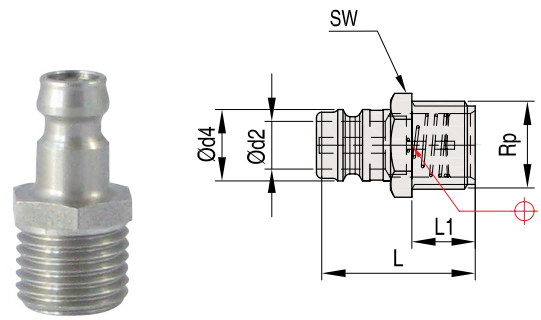

STAINLESS STEEL COUPLINGS

EURO SERIES STANDARD

MKE10

Stainless steel couplings with valve and push to lock

REF	d1	d2	d3	d4	L	L1	P (bar)	T (°C)
MKE1009VPL	10	7	17	9	52	24	10	200
MKE1013VPL	13	10	23	13	64	28	15	200

MKE12

Stainless steel couplings with valve and push to lock 45°

REF	d1	d2	d3	d4	L	L1	P (bar)	T (°C)
MKE1209VPL	10	7	17	9	48	24	10	200
MKE1213VPL	13	10	23	13	55	28	15	200

MKE15

Stainless steel couplings with valve and push to lock 90°

REF	d1	d2	d3	d4	L	L1	P (bar)	T (°C)
MKE1509VPL	10	7	17	9	47	24	10	200
MKE1513VPL	13	10	23	13	55	28	15	200

Stainless steel connector plug with valve

STE

REF	Rp	d2	d4	L	L1	P (bar)	T (°C)	SW
STE1109VM14	M14 x 1,5	6	9	30	12	10	200	14
STE1113VM14	M14 x 1,5	9	13	30	12	15	200	14

Stainless steel pressure plugs

ANE

REF	R	L	SW
ANE8	BSPT1/8	8	5
ANE4	BSPT 1/4	10	6
ANE3	BSPT 3/8	11	8
ANE2	BSPT 1/2	13	10
ANEM8	M8 x 0,75	8	4
ANEM10	M10 x 1	8	5
ANEM12	M12 x 1,5	10	6
ANEM14	M14 x 1,5	10	7