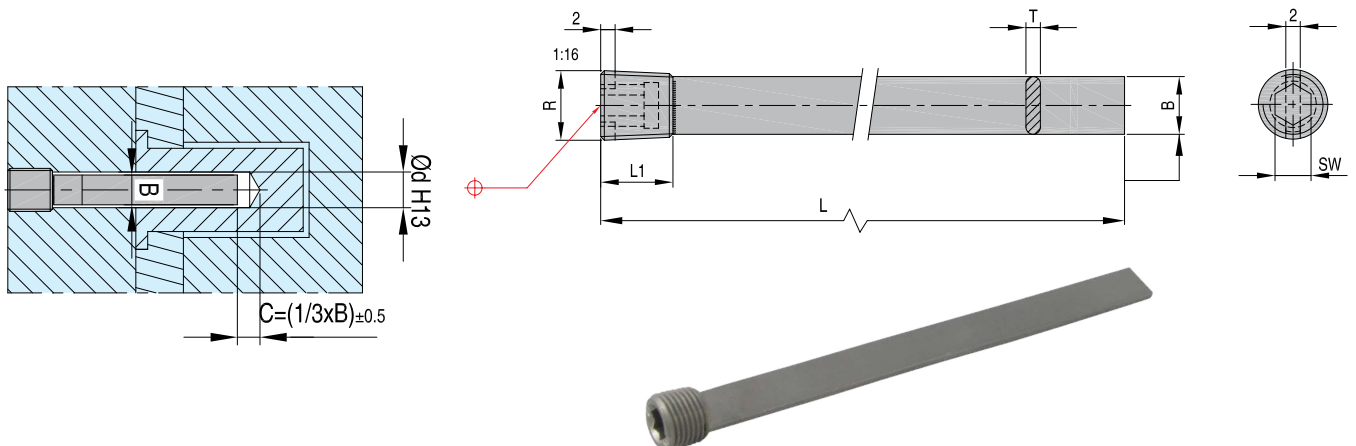

Stainless steel plug baffles

BBE

REF	R	B	L	L1	T	d	SW
BBE10018	1/8" BSPT	8,2	104	8	1,6	8,5	5
BBE20018	1/8" BSPT	8,2	204	8	1,6	8,5	5
BBE12514	1/4" BSPT	11,2	131	10	2,4	11,5	7
BBE25014	1/4" BSPT	11,2	258	10	2,4	11,5	7
BBE15038	3/8" BSPT	14,2	156	10	2,4	15,0	8
BBE30038	3/8" BSPT	14,2	309	10	2,4	15,0	8
BBE20012	1/2" BSPT	18,2	207	10	2,4	18,5	10
BBE40012	1/2" BSPT	18,2	410	10	2,4	18,5	10
BBE30034	3/4" BSPT	23,2	309	12	3,2	23,5	12
BBE50034	3/4" BSPT	23,2	512	12	3,2	23,5	12