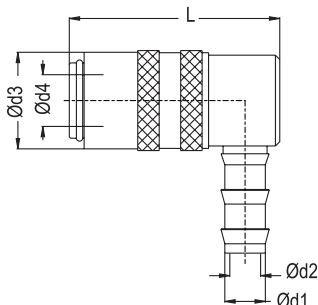

STAINLESS STEEL COUPLINGS

EURO SERIES STANDARD

MKE10

Stainless steel couplings with valve and push to lock

REF	d1	d2	d3	d4	L	L1	P (bar)	T (°C)
MKE1009VPL	10	7	17	9	52	24	10	200
MKE1013VPL	13	10	23	13	64	28	15	200

MKE12

Stainless steel couplings with valve and push to lock 45°

REF	d1	d2	d3	d4	L	L1	P (bar)	T (°C)
MKE1209VPL	10	7	17	9	48	24	10	200
MKE1213VPL	13	10	23	13	55	28	15	200

MKE15

Stainless steel couplings with valve and push to lock 90°

REF	d1	d2	d3	d4	L	L1	P (bar)	T (°C)
MKE1509VPL	10	7	17	9	47	24	10	200
MKE1513VPL	13	10	23	13	55	28	15	200

Stainless steel connector plug with valve

STE

REF	Rp	d2	d4	L	L1	P (bar)	T (°C)	SW
STE1109VM14	M14 x 1,5	6	9	30	12	10	200	14
STE1113VM14	M14 x 1,5	9	13	30	12	15	200	14

Stainless steel pressure plugs

ANE

REF	R	L	SW
ANE8	BSPT1/8	8	5
ANE4	BSPT 1/4	10	6
ANE3	BSPT 3/8	11	8
ANE2	BSPT 1/2	13	10
ANEM8	M8 x 0,75	8	4
ANEM10	M10 x 1	8	5
ANEM12	M12 x 1,5	10	6
ANEM14	M14 x 1,5	10	7